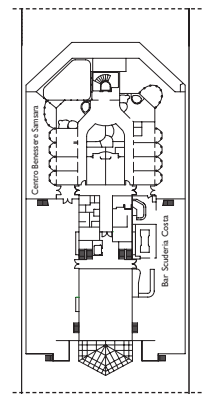

PONTE 12
PEGASUS