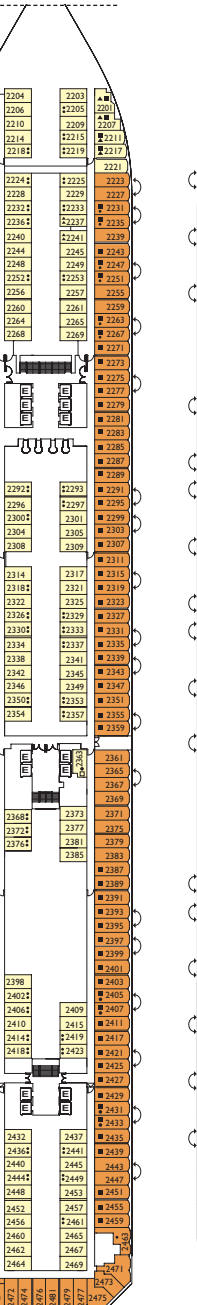

Costa Serena

Stazza lorda: 114.500 t
 Lunghezza: 290 m
 Larghezza: 35,5 m
 Velocità di crociera: 21,5 nodi
 Velocità massima: 23 nodi

- ✓ cabine con vista parzialmente limitata
- cabine singole
- H cabine per disabili
- C cabine comunicanti
- E ascensore
- * divano letto matrimoniale
- 1 letto alto
- divano letto singolo
- ▲▲ 2 letti bassi non convertibili in matrimoniale
- ▲ non convertibile in matrimoniale

Nota bene: il letto matrimoniale è disponibile in tutte le categorie di cabina.

Cabine Interne

Andromeda, Cassiopea, Centaurus, Acquarius, Perseus, Libra

Cabine vista mare

Virgo, Taurus, Libra, Acquarius, Centaurus, Cassiopea, Andromeda

Acquarius

PONTE 14
VELA

PONTE 12
PEGASUS

PONTE 11
VIRGO

PONTE 10
TAURUS

PONTE 9
LIBRA

PONTE 8
PERSEUS

PONTE 7
ACQUARIUS

PONTE 6
CENTAURIUS

PONTE 5
GEMINI

PONTE 4
ORION

PONTE 3
ARIES

PONTE 2
CASSIOPEA

PONTE 1
ANDROMEDA