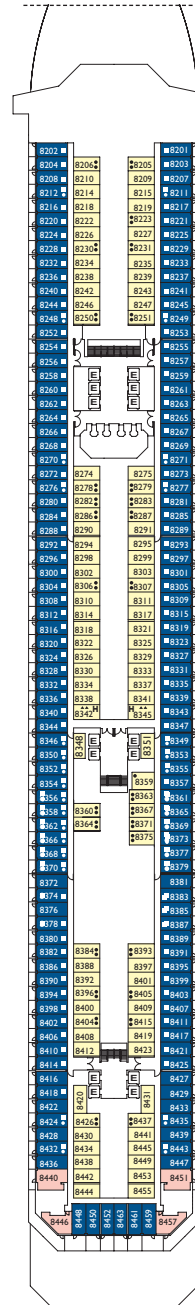

Costa Serena

Stazza lorda: 114.500 t
 Lunghezza: 290 m
 Larghezza: 35,5 m
 Velocità di crociera: 21,5 nodi
 Velocità massima: 23 nodi

- ✓ cabine con vista parzialmente limitata
- cabine singole
- H cabine per disabili
- C cabine comunicanti
- E ascensore
- * divano letto matrimoniale
- 1 letto alto
- divano letto singolo
- ▲▲ 2 letti bassi non convertibili in matrimoniale
- ▲ non convertibile in matrimoniale

Nota bene: il letto matrimoniale è disponibile in tutte le categorie di cabina.

Cabine Interne

Andromeda, Cassiopea, Centaurus, Acquarius, Perseus, Libra

Cabine vista mare

Virgo, Taurus, Libra, Acquarius, Centaurus, Cassiopea, Andromeda

Acquarius

PONTE 14
VELA

PONTE 12
PEGASUS

PONTE 11
VIRGO

PONTE 10
TAURUS

PONTE 9
LIBRA

PONTE 8
PERSEUS

PONTE 7
ACQUARIUS

PONTE 6
CENTAURIUS

PONTE 5
GEMINI

PONTE 4
ORION

PONTE 3
ARIES

PONTE 2
CASSIOPEA

PONTE 1
ANDROMEDA