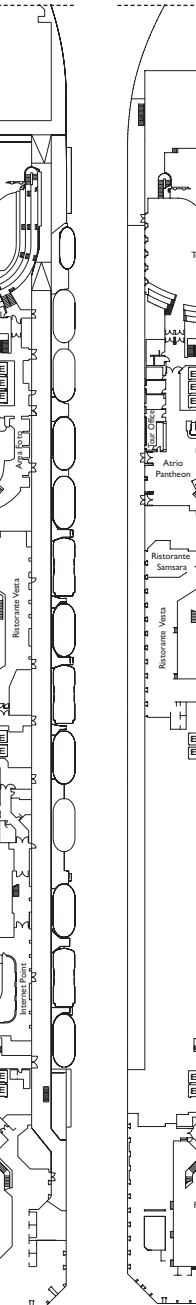

Costa Serena

Stazza lorda: 114.500 t
 Lunghezza: 290 m
 Larghezza: 35,5 m
 Velocità di crociera: 21,5 nodi
 Velocità massima: 23 nodi

- ✓ cabine con vista parzialmente limitata
- cabine singole
- H cabine per disabili
- C cabine comunicanti
- E ascensore
- * divano letto matrimoniale
- 1 letto alto
- divano letto singolo
- ▲▲ 2 letti bassi non convertibili in matrimoniale
- ▲ non convertibile in matrimoniale

Nota bene: il letto matrimoniale è disponibile in tutte le categorie di cabina.

Cabine Interne

Andromeda, Cassiopea, Centaurus, Acquarius, Perseus, Libra

Cabine vista mare

Virgo, Taurus, Libra, Acquarius, Centaurus, Cassiopea, Andromeda

Acquarius

PONTE 14
VELA

PONTE 12
PEGASUS

PONTE 11
VIRGO

PONTE 10
TAURUS

PONTE 9
LIBRA

PONTE 8
PERSEUS

PONTE 7
ACQUARIUS

PONTE 6
CENTAURIUS

PONTE 5
GEMINI

PONTE 4
ORION

PONTE 3
ARIES

PONTE 2
CASSIOPEA

PONTE 1
ANDROMEDA