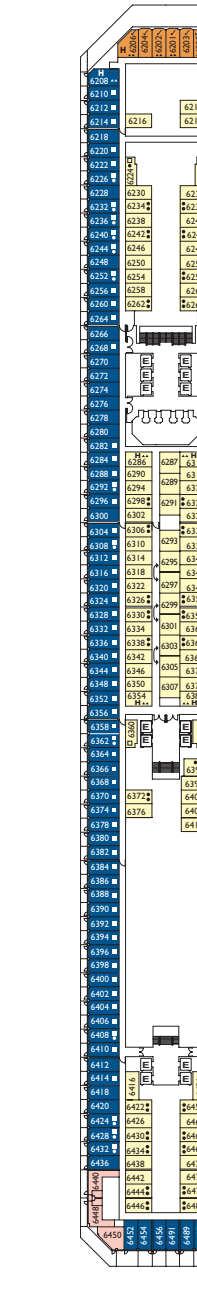

Costa Serena

Stazza lorda: 114.500 t
 Lunghezza: 290 m
 Larghezza: 35,5 m
 Velocità di crociera: 21,5 nodi
 Velocità massima: 23 nodi

- ✓ cabine con vista parzialmente limitata
- cabine singole
- H cabine per disabili
- C cabine comunicanti
- E ascensore
- * divano letto matrimoniale
- 1 letto alto
- divano letto singolo
- ▲▲ 2 letti bassi non convertibili in matrimoniale
- ▲ non convertibile in matrimoniale

Nota bene: il letto matrimoniale è disponibile in tutte le categorie di cabina.

Cabine Interne

Andromeda, Cassiopea, Centaurus, Acquarius, Perseus, Libra

Cabine vista mare

Virgo, Taurus, Libra, Acquarius, Centaurus, Cassiopea, Andromeda

Acquarius

PONTE 14
VELA

PONTE 12
PEGASUS

PONTE 11
VIRGO

PONTE 10
TAURUS

PONTE 9
LIBRA

PONTE 8
PERSEUS

PONTE 7
ACQUARIUS

PONTE 6
CENTAURIUS

PONTE 5
GEMINI

PONTE 4
ORION

PONTE 3
ARIES

PONTE 2
CASSIOPEA

PONTE 1
ANDROMEDA