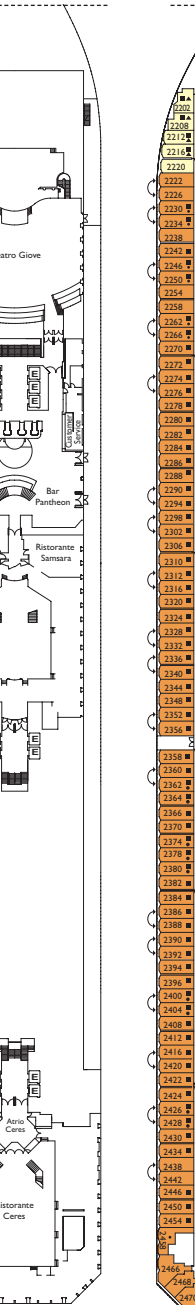

Costa Serena

Stazza lorda: 114.500 t
 Lunghezza: 290 m
 Larghezza: 35,5 m
 Velocità di crociera: 21,5 nodi
 Velocità massima: 23 nodi

- ✓ cabine con vista parzialmente limitata
- cabine singole
- H cabine per disabili
- C cabine comunicanti
- E ascensore
- * divano letto matrimoniale
- 1 letto alto
- divano letto singolo
- ▲▲ 2 letti bassi non convertibili in matrimoniale
- ▲ non convertibile in matrimoniale

Nota bene: il letto matrimoniale è disponibile in tutte le categorie di cabina.

Cabine Interne

Andromeda, Cassiopea, Centaurus, Acquarius, Perseus, Libra

Cabine vista mare

Virgo, Taurus, Libra, Acquarius, Centaurus, Cassiopea, Andromeda

Acquarius

PONTE 14
VELA

PONTE 12
PEGASUS

PONTE 11
VIRGO

PONTE 10
TAURUS

PONTE 9
LIBRA

PONTE 8
PERSEUS

PONTE 7
ACQUARIUS

PONTE 6
CENTAURIUS

PONTE 5
GEMINI

PONTE 4
ORION

PONTE 3
ARIES

PONTE 2
CASSIOPEA

PONTE 1
ANDROMEDA