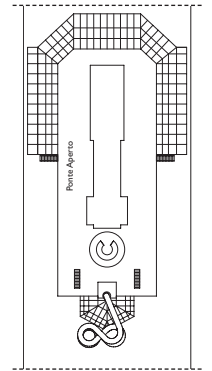

Costa Serena

Stazza lorda: 114.500 t
 Lunghezza: 290 m
 Larghezza: 35,5 m
 Velocità di crociera: 21,5 nodi
 Velocità massima: 23 nodi

- ✓ cabine con vista parzialmente limitata
- cabine singole
- H cabine per disabili
- C cabine comunicanti
- E ascensore
- * divano letto matrimoniale
- 1 letto alto
- divano letto singolo
- ▲▲ 2 letti bassi non convertibili in matrimoniale
- ▲ non convertibile in matrimoniale

Acquarius

PONTE 14
VELA

PONTE 12
PEGASUS

PONTE 11
VIRGO

PONTE 10
TAURUS

PONTE 9
LIBRA

PONTE 8
PERSEUS

PONTE 7
ACQUARIUS