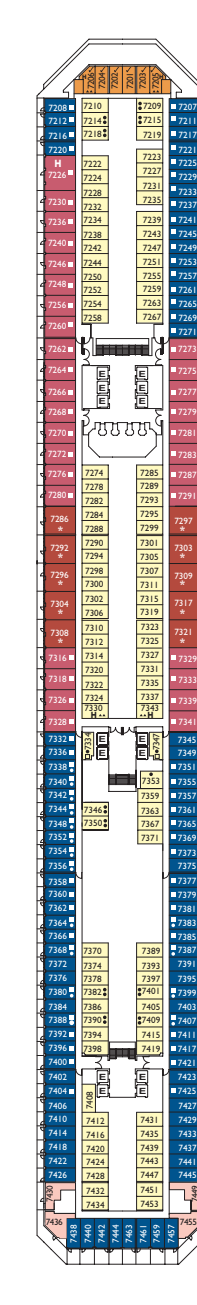

Costa Serena

Stazza lorda: 114.500 t
 Lunghezza: 290 m
 Larghezza: 35,5 m
 Velocità di crociera: 21,5 nodi
 Velocità massima: 23 nodi

- ✓ cabine con vista parzialmente limitata
- cabine singole
- H cabine per disabili
- C cabine comunicanti
- E ascensore
- * divano letto matrimoniale
- 1 letto alto
- divano letto singolo
- ▲▲ 2 letti bassi non convertibili in matrimoniale
- ▲ non convertibile in matrimoniale

Nota bene: il letto matrimoniale è disponibile in tutte le categorie di cabina.

Cabine Interne

Andromeda, Cassiopea, Centaurus, Acquarius, Perseus, Libra

Cabine vista mare

Virgo, Taurus, Libra, Acquarius, Centaurus, Cassiopea, Andromeda

Acquarius

PONTE 14
VELA

PONTE 12
PEGASUS

PONTE 11
VIRGO

PONTE 10
TAURUS

PONTE 9
LIBRA

PONTE 8
PERSEUS

PONTE 7
ACQUARIUS

PONTE 6
CENTAURIUS

PONTE 5
GEMINI

PONTE 4
ORION

PONTE 3
ARIES

PONTE 2
CASSIOPEA

PONTE 1
ANDROMEDA