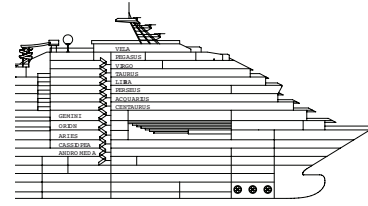

Costa Serena

Stazza lorda: 114.500 t
 Lunghezza: 290 m
 Larghezza: 35,5 m
 Velocità di crociera: 21,5 nodi
 Velocità massima: 23 nodi

- ✓ cabine con vista parzialmente limitata
- cabine singole
- H cabine per disabili
- C cabine comunicanti
- E ascensore
- * divano letto matrimoniale
- 1 letto alto
- divano letto singolo
- ▲▲ 2 letti bassi non convertibili in matrimoniale
- ▲ non convertibile in matrimoniale

Nota bene: il letto matrimoniale è disponibile in tutte le categorie di cabina.

Cabine Interne

Andromeda, Cassiopea, Centaurus, Acquarius, Perseus, Libra

Cabine vista mare

Virgo, Taurus, Libra, Acquarius, Centaurus, Cassiopea, Andromeda