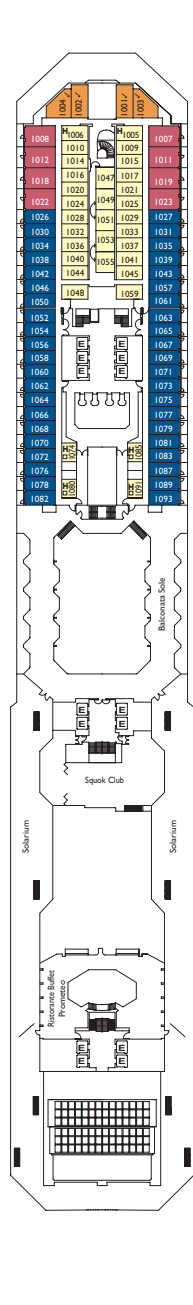

Costa Serena

Stazza lorda: 114.500 t
 Lunghezza: 290 m
 Larghezza: 35,5 m
 Velocità di crociera: 21,5 nodi
 Velocità massima: 23 nodi

- ✓ cabine con vista parzialmente limitata
- cabine singole
- H cabine per disabili
- C cabine comunicanti
- E ascensore
- * divano letto matrimoniale
- 1 letto alto
- divano letto singolo
- ▲▲ 2 letti bassi non convertibili in matrimoniale
- ▲ non convertibile in matrimoniale

Nota bene: il letto matrimoniale è disponibile in tutte le categorie di cabina.

Cabine Interne

Andromeda, Cassiopea, Centaurus, Acquarius, Perseus, Libra

Cabine vista mare

Virgo, Taurus, Libra, Acquarius, Centaurus, Cassiopea, Andromeda

Acquarius

PONTE 14
VELA

PONTE 12
PEGASUS

PONTE 11
VIRGO

PONTE 10
TAURUS

PONTE 9
LIBRA

PONTE 8
PERSEUS

PONTE 7
ACQUARIUS

PONTE 6
CENTAURIUS

PONTE 5
GEMINI

PONTE 4
ORION

PONTE 3
ARIES

PONTE 2
CASSIOPEA

PONTE 1
ANDROMEDA