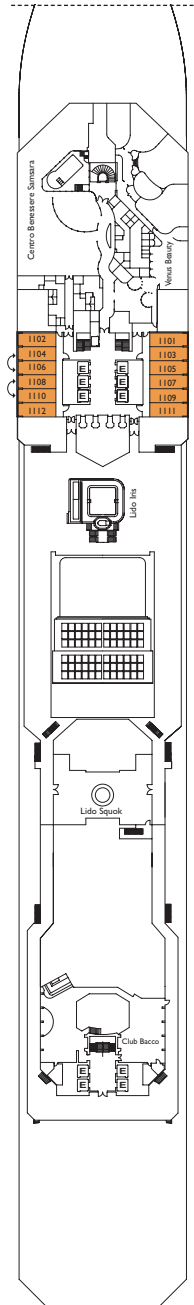

Costa Serena

Stazza lorda: 114.500 t
 Lunghezza: 290 m
 Larghezza: 35,5 m
 Velocità di crociera: 21,5 nodi
 Velocità massima: 23 nodi

- ✓ cabine con vista parzialmente limitata
- cabine singole
- H cabine per disabili
- C cabine comunicanti
- E ascensore
- * divano letto matrimoniale
- 1 letto alto
- divano letto singolo
- ▲▲ 2 letti bassi non convertibili in matrimoniale
- ▲ non convertibile in matrimoniale

Nota bene: il letto matrimoniale è disponibile in tutte le categorie di cabina.

Cabine Interne

Andromeda, Cassiopea, Centaurus, Acquarius, Perseus, Libra

Cabine vista mare

Virgo, Taurus, Libra, Acquarius, Centaurus, Cassiopea, Andromeda

Acquarius

PONTE 14
VELA

PONTE 12
PEGASUS

PONTE 11
VIRGO

PONTE 10
TAURUS

PONTE 9
LIBRA

PONTE 8
PERSEUS

PONTE 7
ACQUARIUS

PONTE 6
CENTAURIUS

PONTE 5
GEMINI

PONTE 4
ORION

PONTE 3
ARIES

PONTE 2
CASSIOPEA

PONTE 1
ANDROMEDA