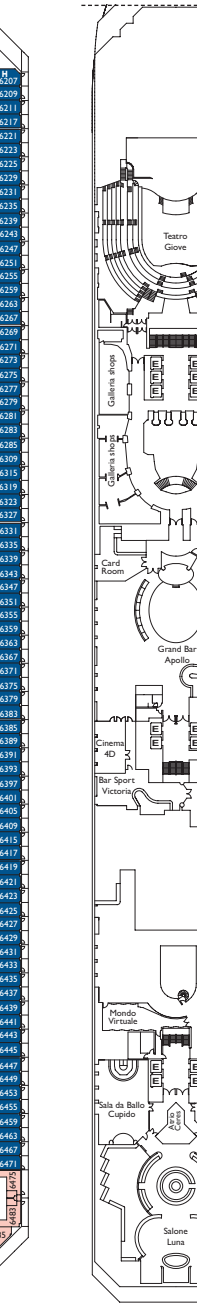

Costa Serena

Stazza lorda: 114.500 t
 Lunghezza: 290 m
 Larghezza: 35,5 m
 Velocità di crociera: 21,5 nodi
 Velocità massima: 23 nodi

- ✓ cabine con vista parzialmente limitata
- cabine singole
- H cabine per disabili
- C cabine comunicanti
- E ascensore
- * divano letto matrimoniale
- 1 letto alto
- divano letto singolo
- ▲▲ 2 letti bassi non convertibili in matrimoniale
- ▲ non convertibile in matrimoniale

Nota bene: il letto matrimoniale è disponibile in tutte le categorie di cabina.

Cabine Interne

Andromeda, Cassiopea, Centaurus, Acquarius, Perseus, Libra

Cabine vista mare

Virgo, Taurus, Libra, Acquarius, Centaurus, Cassiopea, Andromeda

Acquarius

PONTE 14
VELA

PONTE 12
PEGASUS

PONTE 11
VIRGO

PONTE 10
TAURUS

PONTE 9
LIBRA

PONTE 8
PERSEUS

PONTE 7
ACQUARIUS

PONTE 6
CENTAURIUS

PONTE 5
GEMINI

PONTE 4
ORION

PONTE 3
ARIES

PONTE 2
CASSIOPEA

PONTE 1
ANDROMEDA