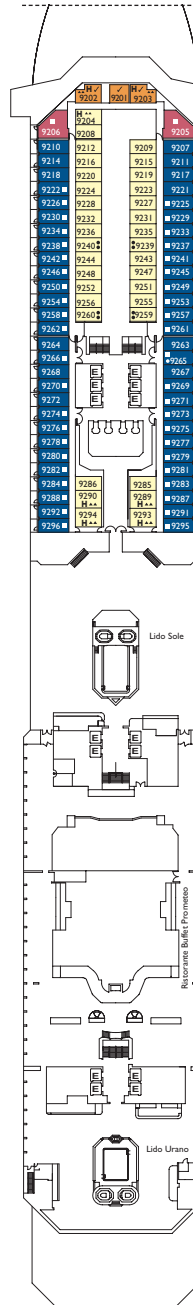

Costa Serena

Stazza lorda: 114.500 t
 Lunghezza: 290 m
 Larghezza: 35,5 m
 Velocità di crociera: 21,5 nodi
 Velocità massima: 23 nodi

- ✓ cabine con vista parzialmente limitata
- cabine singole
- H cabine per disabili
- C cabine comunicanti
- E ascensore
- * divano letto matrimoniale
- 1 letto alto
- divano letto singolo
- ▲▲ 2 letti bassi non convertibili in matrimoniale
- ▲ non convertibile in matrimoniale

Nota bene: il letto matrimoniale è disponibile in tutte le categorie di cabina.

Cabine Interne

Andromeda, Cassiopea, Centaurus, Acquarius, Perseus, Libra

Cabine vista mare

Virgo, Taurus, Libra, Acquarius, Centaurus, Cassiopea, Andromeda

Acquarius

PONTE 14
VELA

PONTE 12
PEGASUS

PONTE 11
VIRGO

PONTE 10
TAURUS

PONTE 9
LIBRA

PONTE 8
PERSEUS

PONTE 7
ACQUARIUS

PONTE 6
CENTAURIUS

PONTE 5
GEMINI

PONTE 4
ORION

PONTE 3
ARIES

PONTE 2
CASSIOPEA

PONTE 1
ANDROMEDA