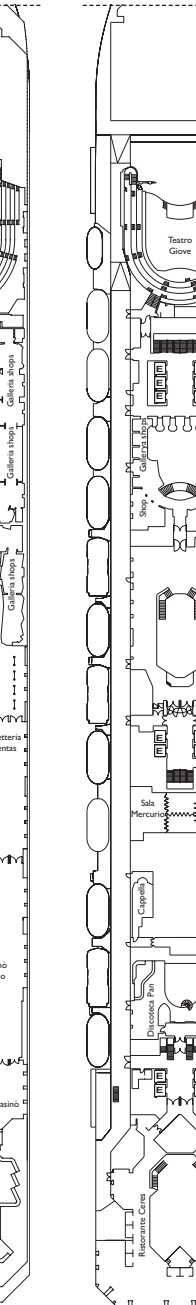

Costa Serena

Stazza lorda: 114.500 t
 Lunghezza: 290 m
 Larghezza: 35,5 m
 Velocità di crociera: 21,5 nodi
 Velocità massima: 23 nodi

- ✓ cabine con vista parzialmente limitata
- cabine singole
- H cabine per disabili
- C cabine comunicanti
- E ascensore
- * divano letto matrimoniale
- 1 letto alto
- divano letto singolo
- ▲▲ 2 letti bassi non convertibili in matrimoniale
- ▲ non convertibile in matrimoniale

Nota bene: il letto matrimoniale è disponibile in tutte le categorie di cabina.

Cabine Interne

Andromeda, Cassiopea, Centaurus, Acquarius, Perseus, Libra

Cabine vista mare

Virgo, Taurus, Libra, Acquarius, Centaurus, Cassiopea, Andromeda

Acquarius

PONTE 14
VELA

PONTE 12
PEGASUS

PONTE 11
VIRGO

PONTE 10
TAURUS

PONTE 9
LIBRA

PONTE 8
PERSEUS

PONTE 7
ACQUARIUS

PONTE 6
CENTAURIUS

PONTE 5
GEMINI

PONTE 4
ORION

PONTE 3
ARIES

PONTE 2
CASSIOPEA

PONTE 1
ANDROMEDA